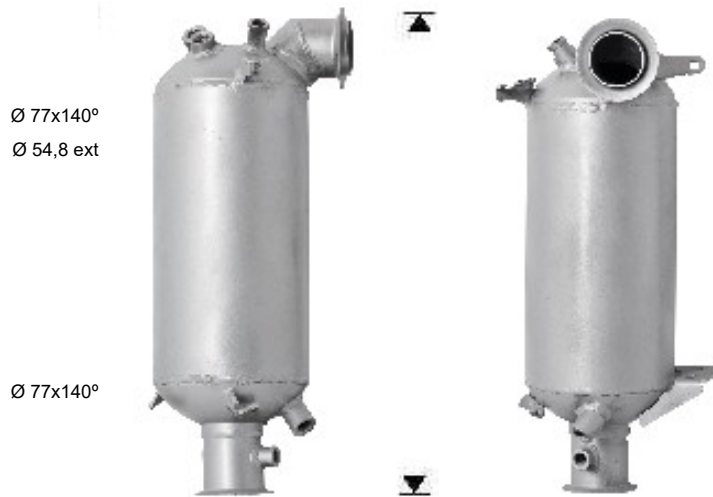

Fabrikant van **katalysatoren** en **deeltjesfilters**

NEDERLANDS ▾

VOLKSWAGEN

FD7002

PK982

OBD

495

5.93

Originele ref.:

7H0254700DX, 7H0254700LX, 7H0254700PX

MERK	MODEL	DATUM
VOLKSWAGEN	TRANSPORTER 2.5TDI DPF 2460 cc 96 Kw / 131 cv BNZ	6/06>11/09
VOLKSWAGEN	TRANSPORTER 2.5TDI DPF 2460 cc 128 Kw / 174 cv BPC	6/06>11/09

Ø 77x140°
Ø 54,8 ext

Ø 77x140°