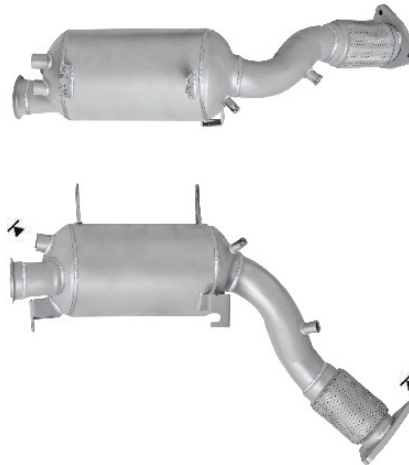

Fabrikant van **katalysatoren** en **deeltjesfilters**

NEDERLANDS ▾

VOLKSWAGEN

FD7008

PK1126

720

6.35

Originele ref.:

7L6254700AX

MERK	MODEL	DATUM
VOLKSWAGEN	TOUAREG 2.5TDI 4WD DPF 2460 cc 120 Kw / 163 cv BPD	1/06>5/10
VOLKSWAGEN	TOUAREG 2.5TDI 4WD DPF 2460 cc 128 Kw / 174 cv BPE	1/06>5/10

Ø 77x140°

Ø 55 ext