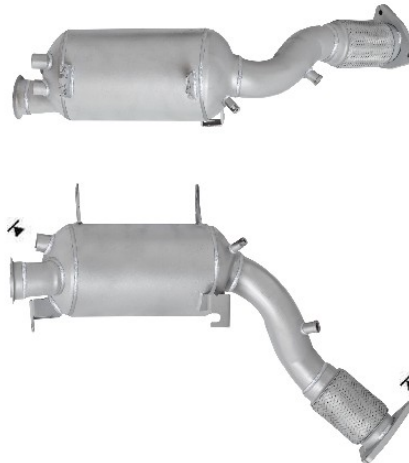

Fabrikant van **katalysatoren** en **deeltjesfilters**

NEDERLANDS ▾

VOLKSWAGEN

FD7008Q

PK1126

720

7.25

Originele ref.:

7L6254700AX

MERK	MODEL	DATUM
VOLKSWAGEN	TOUAREG 2.5TDI 4WD DPF 2460 cc 120 Kw / 163 cv BPD	1/06>5/10
VOLKSWAGEN	TOUAREG 2.5TDI 4WD DPF 2460 cc 128 Kw / 174 cv BPE	1/06>5/10

Ø 55 ext

Ø 77x140°