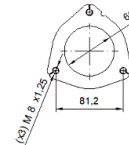

Originele ref.:  
7N0253053BX

MERK	MODEL	DATUM
SEAT	ALHAMBRA 2.0TDI DPF 1968 cc 85 Kw / 116 cv CFFE	5/11>
SEAT	ALHAMBRA 2.0TDI DPF 1968 cc 100 Kw / 136 cv CFFA	6/10>
SEAT	ALHAMBRA 2.0TDI DPF 1968 cc 103 Kw / 140 cv CFFB	6/10>
SEAT	ALHAMBRA 2.0TDI DPF 1968 cc 125 Kw / 170 cv CFGB	6/10>
SEAT	ALHAMBRA 2.0TDI DPF 1968 cc 130 Kw / 177 cv CFGC	11/12>
<b>VOLKSWAGEN</b>	<b>SHARAN 2.0TDI DPF 1968 cc 85 Kw / 116 cv CFFE</b>	11/10>
VOLKSWAGEN	SHARAN 2.0TDI DPF 1968 cc 100 Kw / 136 cv CFFA	6/10>
VOLKSWAGEN	SHARAN 2.0TDI DPF 1968 cc 103 Kw / 140 cv CFFB	6/10>
VOLKSWAGEN	SHARAN 2.0TDI DPF 1968 cc 125 Kw / 170 cv CFGB	6/10>
VOLKSWAGEN	SHARAN 2.0TDI DPF 1968 cc 130 Kw / 177 cv CFGC	1/13>

Ø 54,8 ext

Ø 77x140°