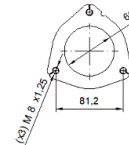

Originele ref.:  
7N0253053BX

MERK	MODEL	DATUM
SEAT	ALHAMBRA 2.0TDI DPF 1968 cc 85 Kw / 116 cv CFFE	5/11>
SEAT	ALHAMBRA 2.0TDI DPF 1968 cc 100 Kw / 136 cv CFFA	6/10>
SEAT	ALHAMBRA 2.0TDI DPF 1968 cc 103 Kw / 140 cv CFFB	6/10>
SEAT	ALHAMBRA 2.0TDI DPF 1968 cc 125 Kw / 170 cv CFGB	6/10>
SEAT	ALHAMBRA 2.0TDI DPF 1968 cc 130 Kw / 177 cv CFGC	11/12>
<b>VOLKSWAGEN</b>	SHARAN 2.0TDI DPF 1968 cc 85 Kw / 116 cv CFFE	11/10>
<b>VOLKSWAGEN</b>	SHARAN 2.0TDI DPF 1968 cc 100 Kw / 136 cv CFFA	6/10>
<b>VOLKSWAGEN</b>	SHARAN 2.0TDI DPF 1968 cc 103 Kw / 140 cv CFFB	6/10>
<b>VOLKSWAGEN</b>	<b>SHARAN 2.0TDI DPF 1968 cc 125 Kw / 170 cv CFGB</b>	6/10>
<b>VOLKSWAGEN</b>	SHARAN 2.0TDI DPF 1968 cc 130 Kw / 177 cv CFGC	1/13>

Ø 54,8 ext

Ø 77x140°