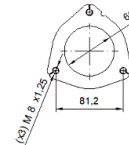

Originele ref.:
7N0253053BX

MERK	MODEL	DATUM
SEAT	ALHAMBRA 2.0TDI DPF 1968 cc 85 Kw / 116 cv CFFE	5/11>
SEAT	ALHAMBRA 2.0TDI DPF 1968 cc 100 Kw / 136 cv CFFA	6/10>
SEAT	ALHAMBRA 2.0TDI DPF 1968 cc 103 Kw / 140 cv CFFB	6/10>
SEAT	ALHAMBRA 2.0TDI DPF 1968 cc 125 Kw / 170 cv CFGB	6/10>
SEAT	ALHAMBRA 2.0TDI DPF 1968 cc 130 Kw / 177 cv CFGC	11/12>
VOLKSWAGEN	SHARAN 2.0TDI DPF 1968 cc 85 Kw / 116 cv CFFE	11/10>
VOLKSWAGEN	SHARAN 2.0TDI DPF 1968 cc 100 Kw / 136 cv CFFA	6/10>
VOLKSWAGEN	SHARAN 2.0TDI DPF 1968 cc 103 Kw / 140 cv CFFB	6/10>
VOLKSWAGEN	SHARAN 2.0TDI DPF 1968 cc 125 Kw / 170 cv CFGB	6/10>
VOLKSWAGEN	SHARAN 2.0TDI DPF 1968 cc 130 Kw / 177 cv CFGC	1/13>

Ø 54,8 ext

Ø 77x140°