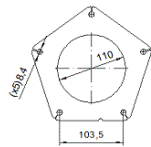

Originele ref.:
7M3254800C

MERK	MODEL	DATUM
SEAT	ALHAMBRA 2.0TDI DPF 1968 cc 103 Kw / 140 cv BRT	6/05>3/10
VOLKSWAGEN	SHARAN 2.0TDI DPF 1968 cc 100 Kw / 136 cv BVH	11/05>3/10
VOLKSWAGEN	SHARAN 2.0TDI DPF 1968 cc 103 Kw / 140 cv BRT	11/05>3/10

Ø 54,8 ext