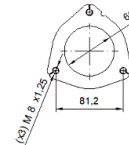

Originele ref.:  
7N0253053BX

MERK	MODEL	DATUM
SEAT	ALHAMBRA 2.0TDI DPF 1968 cc 85 Kw / 116 cv CFFE	5/11>
SEAT	ALHAMBRA 2.0TDI DPF 1968 cc 100 Kw / 136 cv CFFA	6/10>
SEAT	ALHAMBRA 2.0TDI DPF 1968 cc 103 Kw / 140 cv CFFB	6/10>
SEAT	ALHAMBRA 2.0TDI DPF 1968 cc 125 Kw / 170 cv CFGB	6/10>
SEAT	ALHAMBRA 2.0TDI DPF 1968 cc 130 Kw / 177 cv CFGC	11/12>
<b>VOLKSWAGEN</b>	SHARAN 2.0TDI DPF 1968 cc 85 Kw / 116 cv CFFE	11/10>
<b>VOLKSWAGEN</b>	<b>SHARAN 2.0TDI DPF 1968 cc 100 Kw / 136 cv CFFA</b>	6/10>
<b>VOLKSWAGEN</b>	SHARAN 2.0TDI DPF 1968 cc 103 Kw / 140 cv CFFB	6/10>
<b>VOLKSWAGEN</b>	SHARAN 2.0TDI DPF 1968 cc 125 Kw / 170 cv CFGB	6/10>
<b>VOLKSWAGEN</b>	SHARAN 2.0TDI DPF 1968 cc 130 Kw / 177 cv CFGC	1/13>

Ø 54,8 ext

Ø 77x140°