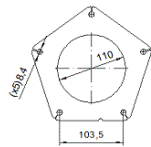

Fabrikant van **katalysatoren** en **deeltjesfilters**

NEDERLANDS ▾

SEAT, VOLKSWAGEN

**FD1082**

PK1267

**OBD**

mm.  
↔

710

5.90

Originele ref.:  
7M3254800C

MERK	MODEL	DATUM
SEAT	ALHAMBRA 2.0TDI DPF 1968 cc 103 Kw / 140 cv BRT	6/05>3/10
<b>VOLKSWAGEN</b>	<b>SHARAN 2.0TDI DPF 1968 cc 100 Kw / 136 cv BVH</b>	11/05>3/10
<b>VOLKSWAGEN</b>	<b>SHARAN 2.0TDI DPF 1968 cc 103 Kw / 140 cv BRT</b>	11/05>3/10

Ø 54,8 ext