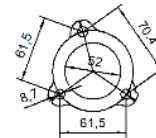

250510R020, 250510R030, 2505126030, 2505126031, 2505126040, 2505126041

MERK	MODEL	DATUM
TOYOTA	AURIS 2.0TD D4D DPF 1998 cc 93 Kw / 126 cv 1ADFTV	2/07>3/09
TOYOTA	AURIS 2.2TD D4D DPF 2231 cc 130 Kw / 177 cv 2ADFHV	2/07>3/09
TOYOTA	AVENSIS 2.0TD D4D DPF 1998 cc 93 Kw / 126 cv 1ADFTV	5/06>10/08
TOYOTA	AVENSIS 2.2TD D4D DPF 2231 cc 130 Kw / 177 cv 2ADFHV	4/05>11/08
TOYOTA	COROLLA 2.0TD D4D DPF 1998 cc 93 Kw / 126 cv 1ADFTV	10/06>12/08
TOYOTA	COROLLA VERSO 2.2TD D4D DPF 2231 cc 100 Kw / 136 cv 2ADFTV	5/07>1/09
TOYOTA	COROLLA VERSO 2.2TD D4D DPF 2231 cc 130 Kw / 177 cv 2ADFHV	8/05>2/09

Ø 60,5 ext