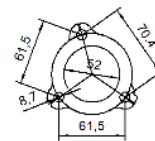

Originele ref.:

250510R041, 250510R060

MERK	MODEL	DATUM
TOYOTA	AURIS 2.0TD D4D DPF 1998 cc 93 Kw / 126 cv 1ADFTV	3/09>9/12
TOYOTA	AURIS 2.2TD D4D DPF 2231 cc 130 Kw / 177 cv 2ADFHV	3/09>9/12
TOYOTA	<b>AVENSIS 2.0TD D4D DPF 1998 cc 93 Kw / 126 cv 1ADFTV</b>	11/08>10/11
TOYOTA	AVENSIS 2.2TD D4D DPF 2231 cc 110 Kw / 150 cv 2ADFTV	11/08>4/15
TOYOTA	AVENSIS 2.2TD D4D DPF 2231 cc 130 Kw / 177 cv 2ADFHV	11/08>4/15
TOYOTA	COROLLA 2.0TD D4D DPF 1998 cc 93 Kw / 126 cv 1ADFTV	3/09>5/13
TOYOTA	VERSO 2.0TD D4D DPF 1998 cc 93 Kw / 126 cv 1ADFTV	2/09>10/12
TOYOTA	VERSO 2.2TD D4D DPF 2231 cc 130 Kw / 177 cv 2ADFHV	2/09>2/15

Ø 60,5 ext.