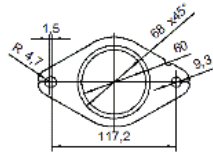

Originele ref.:

200101773R

MERK	MODEL	DATUM
RENAULT	MEGANE 1.5TD DCI DPF Eco2 1461 cc 81 Kw / 110 cv K9K 836	10/08>12/10
RENAULT	SCENIC 1.5TD DCI DPF Eco2 1461 cc 81 Kw / 110 cv K9K 836	4/09>12/10

Ø 49,8 ext.