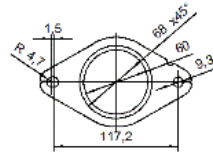

Fabrikant van **katalysatoren** en **deeltjesfilters**

NEDERLANDS ▾

RENAULT

FD5035

PK948

OBD

mm.
↔

1090

Ø 49,8 ext.