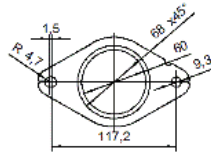

Fabrikant van **katalysatoren** en **deeltjesfilters**

NEDERLANDS ▾

RENAULT

FD5035

PK948

OBD

mm.
↔

1090

Ø 49,8 ext.