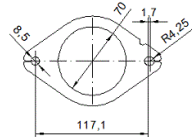

Originele ref.:

200104145R, 200106407R, 2002000Q0F, 2002000Q0J, 2002000Q2H, 208D02705R, 4406461, 4419443,
93197523, 95514418

MERK	MODEL	DATUM
NISSAN	NV400 2.3TD CDTI FWD DPF 2298 cc 74 Kw / 101 cv M9T 670, M9T 672, M9T 676,	7/11>12/12
NISSAN	NV400 2.3TD CDTI FWD DPF 2298 cc 92 Kw / 125 cv M9T 670, M9T 672, M9T 676,	7/11>12/12
NISSAN	NV400 2.3TD CDTI FWD DPF 2298 cc 92 Kw / 125 cv M9T 870, M9T 872, M9T 880,	7/11>12/12
NISSAN	NV400 2.3TD CDTI FWD DPF 2298 cc 107 Kw / 145 cv M9T 678, M9T 680, M9T 706,	7/11>12/12
OPEL	MOVANO 2.3TD CDTI FWD DPF 2298 cc 74 Kw / 101 cv M9T 670, M9T 680	5/10>12/12
OPEL	MOVANO 2.3TD CDTI FWD DPF 2298 cc 92 Kw / 125 cv M9T 670, M9T 680, M9T	5/10>12/12
OPEL	MOVANO 2.3TD CDTI FWD DPF 2298 cc 107 Kw / 145 cv M9T 680, M9T 880	5/10>12/12
RENAULT	MASTER 2.3TD DCI FWD DPF 2298 cc 74 Kw / 101 cv M9T 670, M9T 680, M9T 690,	2/10>12/12
RENAULT	MASTER 2.3TD DCI FWD DPF 2298 cc 92 Kw / 125 cv M9T 670, M9T 680, M9T 690	2/10>12/12
RENAULT	MASTER 2.3TD DCI FWD DPF 2298 cc 92 Kw / 125 cv M9T 870, M9T 872, M9T 880,	2/10>12/12
RENAULT	MASTER 2.3TD DCI FWD DPF 2298 cc 107 Kw / 145 cv M9T 678, M9T 680	2/10>12/12

Ø 77,0 ext