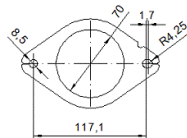

Originele ref.:

2001000Q3R, 200100412R, 200101038r, 2002000Q2D, 95520936

MERK	MODEL	DATUM
NISSAN	NV400 2.3TD DCI FWD DPF 2298 cc 81 Kw / 110 cv M9T 704	7/14>
NISSAN	NV400 2.3TD DCI FWD DPF 2298 cc 96 Kw / 131 cv M9T 704	6/16>
NISSAN	NV400 2.3TD DCI FWD DPF 2298 cc 107 Kw / 146 cv M9T 708	11/21>
NISSAN	NV400 2.3TD DCI FWD DPF 2298 cc 107 Kw / 146 cv M9T 706	7/15>
NISSAN	NV400 2.3TD DCI FWD DPF 2298 cc 120 Kw / 163 cv M9T 708	11/21>
NISSAN	NV400 2.3TD DCI FWD DPF 2298 cc 125 Kw / 170 cv M9T 706	7/15>
OPEL	MOVANO 2.3TD CDTI FWD DPF 2298 cc 81 Kw / 110 cv M9T 704	7/14>
OPEL	MOVANO 2.3TD CDTI FWD DPF 2298 cc 96 Kw / 131 cv M9T 704	7/15>
OPEL	MOVANO 2.3TD CDTI FWD DPF 2298 cc 107 Kw / 146 cv M9T 706	7/15>
OPEL	MOVANO 2.3TD CDTI FWD DPF 2298 cc 125 Kw / 170 cv M9T 706	7/15>
RENAULT	MASTER 2.3TD DCI FWD DPF 2298 cc 81 Kw / 110 cv M9T 704	5/14>
RENAULT	MASTER 2.3TD DCI FWD DPF 2298 cc 96 Kw / 131 cv M9T 704	10/16>
RENAULT	MASTER 2.3TD DCI FWD DPF 2298 cc 107 Kw / 146 cv M9T 706	7/15>
RENAULT	MASTER 2.3TD DCI FWD DPF 2298 cc 107 Kw / 146 cv M9T 708	11/21>
RENAULT	MASTER 2.3TD DCI FWD DPF 2298 cc 120 Kw / 163 cv M9T 708	11/21>
RENAULT	MASTER 2.3TD DCI FWD DPF 2298 cc 125 Kw / 170 cv M9T 706	5/15>

Ø 50,8 ext.