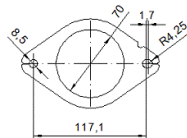

Originele ref.:

2001000Q3R, 200100412R, 200101038R, 2002000Q2D, 95520936

MERK	MODEL	DATUM
NISSAN	NV400 2.3TD DCI FWD DPF 2298 cc 81 Kw / 110 cv M9T 704	7/14>
NISSAN	NV400 2.3TD DCI FWD DPF 2298 cc 96 Kw / 131 cv M9T 704	6/16>
NISSAN	NV400 2.3TD DCI FWD DPF 2298 cc 107 Kw / 146 cv M9T 708	11/21>
NISSAN	NV400 2.3TD DCI FWD DPF 2298 cc 107 Kw / 146 cv M9T 706	7/15>
NISSAN	NV400 2.3TD DCI FWD DPF 2298 cc 120 Kw / 163 cv M9T 708	11/21>
NISSAN	NV400 2.3TD DCI FWD DPF 2298 cc 125 Kw / 170 cv M9T 706	7/15>
OPEL	MOVANO 2.3TD CDTI FWD DPF 2298 cc 81 Kw / 110 cv M9T 704	7/14>
OPEL	MOVANO 2.3TD CDTI FWD DPF 2298 cc 96 Kw / 131 cv M9T 704	7/15>
OPEL	MOVANO 2.3TD CDTI FWD DPF 2298 cc 107 Kw / 146 cv M9T 706	7/15>
OPEL	MOVANO 2.3TD CDTI FWD DPF 2298 cc 125 Kw / 170 cv M9T 706	7/15>
RENAULT	MASTER 2.3TD DCI FWD DPF 2298 cc 81 Kw / 110 cv M9T 704	5/14>
RENAULT	MASTER 2.3TD DCI FWD DPF 2298 cc 96 Kw / 131 cv M9T 704	10/16>
RENAULT	MASTER 2.3TD DCI FWD DPF 2298 cc 107 Kw / 146 cv M9T 706	7/15>
RENAULT	MASTER 2.3TD DCI FWD DPF 2298 cc 107 Kw / 146 cv M9T 708	11/21>
RENAULT	MASTER 2.3TD DCI FWD DPF 2298 cc 120 Kw / 163 cv M9T 708	11/21>
RENAULT	MASTER 2.3TD DCI FWD DPF 2298 cc 125 Kw / 170 cv M9T 706	5/15>

Ø 50,8 ext.