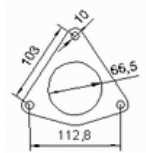

MERK	MODEL	DATUM
RENAULT	LATITUDE 2.0TD DCI DPF 1995 cc 110 Kw / 150 cv M9R	11/10>
RENAULT	LATITUDE 2.0TD DCI DPF 1995 cc 127 Kw / 175 cv M9R	11/10>

Ø 59,8 ext