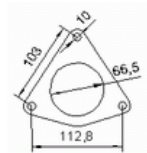

Fabrikant van **katalysatoren** en **deeltjesfilters**

NEDERLANDS ▾

RENAULT

**FD1038Q**

PK1177

**OBD**

mm.  
↔

1270

Ø 59,8 ext