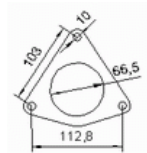

RENAULT

FD1038

PK1177

1270

8.10

Originele ref.:

203002597R, 203004632R

MERK	MODEL	DATUM
RENAULT	LAGUNA 2.0TD DCI DPF 1995 cc 96 Kw / 131 cv M9R	11/10>10/15
RENAULT	LAGUNA 2.0TD DCI DPF 1995 cc 110 Kw / 150 cv M9R	11/10>10/15
RENAULT	LAGUNA 2.0TD DCI DPF 1995 cc 127 Kw / 173 cv M9R	11/10>10/15
RENAULT	LAGUNA 2.0TD DCI DPF 1995 cc 131 Kw / 178 cv M9R	11/10>10/15

Ø 59,8 ext