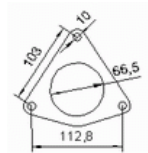

Fabrikant van **katalysatoren** en **deeltjesfilters**

NEDERLANDS ▾

RENAULT

FD1038

PK1177

OBD

mm.
↔

1270

Ø 59,8 ext