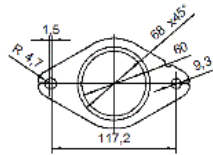

MERK	MODEL	DATUM
RENAULT	LAGUNA 1.5TD DCI DPF 1461 cc 81 Kw / 110 cv K9K	11/10>10/15

Ø 49,8 ext