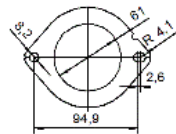

Fabrikant van **katalysatoren** en **deeltjesfilters**

NEDERLANDS ▾

RENAULT

FD1041

PK1022

OBD

mm.
↔

670

Ø 59,8 ext