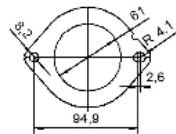

Fabrikant van **katalysatoren** en **deeltjesfilters**

NEDERLANDS ▾

RENAULT

**FD1074**

PK1022

**OBD**

mm.  
↔

660

Ø 59,8 ext