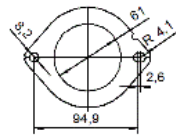

MERK	MODEL	DATUM
RENAULT	ESPACE 2.0TD DCI DPF 1995 cc 110 Kw / 150 cv M9R 814, 815, 858 (ONLY DPF)	12/10>1/15
RENAULT	ESPACE 2.0TD DCI DPF 1995 cc 127 Kw / 175 cv M9R 815, 859 (ONLY DPF)	12/10>1/15

Ø 59,8 ext