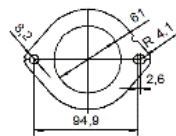

Fabrikant van **katalysatoren** en **deeltjesfilters**

NEDERLANDS

RENAULT

FD1041Q

PK1022

OBD

mm.
↔

670

Ø 59,8 ext