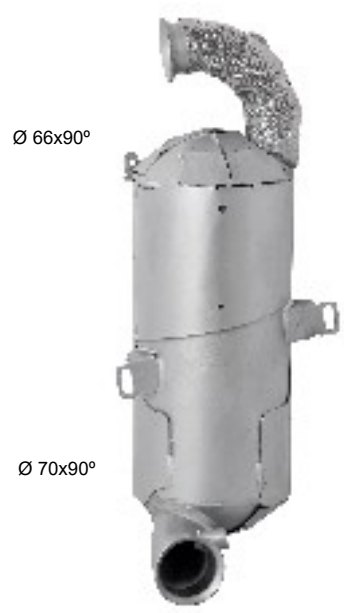

Ø 66x90°

Ø 70x90°