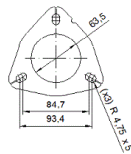

Kg.

6.70

**Euro
5**

Originele ref.:

1606604680

MERK	MODEL	DATUM
CITROËN	JUMPER 2.2TD HDI DPF 2198 cc 81 Kw / 110 cv P22DTE (4HG)	10/11>
CITROËN	JUMPER 2.2TD HDI DPF 2198 cc 96 Kw / 130 cv P22DTE (4HH)	10/11>
CITROËN	JUMPER 2.2TD HDI DPF 2198 cc 110 Kw / 150 cv P22DTE (4HJ)	10/11>
PEUGEOT	BOXER 2.2TD HDI DPF 2198 cc 81 Kw / 110 cv P22DTE (4HG)	10/11>
PEUGEOT	BOXER 2.2TD HDI DPF 2198 cc 96 Kw / 130 cv P22DTE (4HH)	10/11>
PEUGEOT	BOXER 2.2TD HDI DPF 2198 cc 110 Kw / 150 cv P22DTE (4HJ)	10/11>

Ø 56,5 ext.