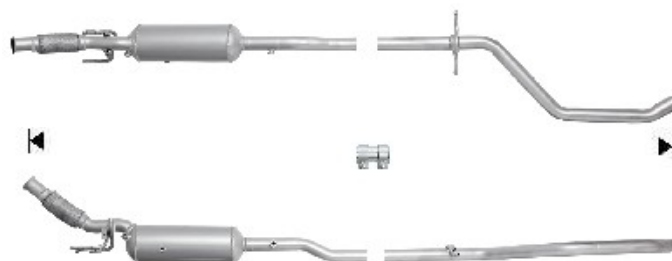

Fabrikant van **katalysatoren** en **deeltjesfilters**

🇳🇱 NEDERLANDS ▾

CITROËN, PEUGEOT

FD5077

PK1170

2590

12.00

Originele ref.:

1606411480, 1606411880, 1606607180, 1606614180, 1607187080, 1607488480, 173841, 173847, 174077, 174079

MERK	MODEL	DATUM
CITROËN	C5 2.0TD HDI DPF 1997 cc 100 Kw / 136 cv DW10BTED4 (RHR)	7/10>12/11
CITROËN	C5 2.0TD HDI DPF 1997 cc 103 Kw / 140 cv DW10BTED4 (RHF)	7/10>9/15
PEUGEOT	407 2.0TD HDI DPF 1997 cc 100 Kw / 136 cv DW10BTED4 (RHR)	7/10>5/11
PEUGEOT	508 2.0TD HDI DPF 1997 cc 100 Kw / 136 cv DW10BTED4 (RHR)	3/12>9/14
PEUGEOT	508 2.0TD HDI DPF 1997 cc 103 Kw / 140 cv DW10BTED4 (RHF)	1/11>

Ø 70x90°

Ø 54,8 ext.