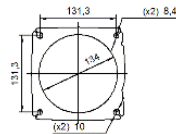

Fabrikant van **katalysatoren** en **deeltjesfilters**

NEDERLANDS ▾

CITROËN, PEUGEOT

FD1025Q

PK588

OBD

mm.
↔

520

Ø 78x90°