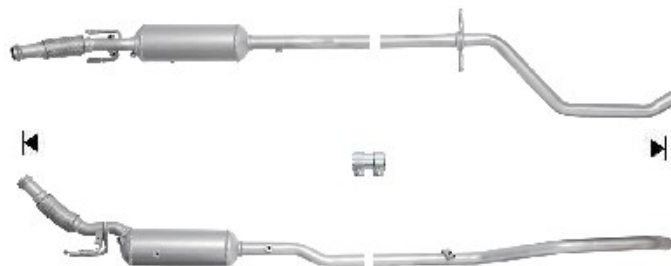

Originele ref.:

1606411080, 1606411280, 1606601480, 1608405380, 1608670280, 1609511980, 1609708780, 173802, 173803, 174080, 174081

MERK	MODEL	DATUM
CITROËN	C5 2.0TD HDI DPF 1997 cc 110 Kw / 150 cv DW10BTED4 (RHE)	10/09>9/15
CITROËN	C5 2.0TD HDI DPF 1997 cc 120 Kw / 163 cv DW10BTED4 (RHH)	10/09>9/15
PEUGEOT	<b>407 2.0TD HDI DPF 1997 cc 120 Kw / 163 cv DW10CTED4 (RHH)</b>	7/10>8/11
PEUGEOT	508 2.0TD HDI DPF 1997 cc 120 Kw / 163 cv DW10BTED4 (RHH)	3/11>9/14

Ø 54,8 ext.