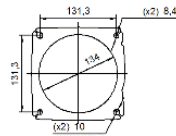

Fabrikant van **katalysatoren** en **deeltjesfilters**

NEDERLANDS ▾

PEUGEOT

FD1009

PK588

OBD

mm.
↔

460

Ø 80x90°