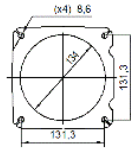

Fabrikant van **katalysatoren** en **deeltjesfilters**

NEDERLANDS ▾

CITROËN, PEUGEOT

**FD1070**

PK799

**OBD**

mm.  
↔

515

Ø 70x90°