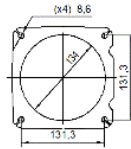

Fabrikant van **katalysatoren** en **deeltjesfilters**

NEDERLANDS ▾

CITROËN, PEUGEOT

**FD1035Q**

PK799

**OBD**

mm.  
↔

515

6.60

Originele ref.:

1731QG, 174036

MERK	MODEL	DATUM
CITROËN	C4 2.0TD HDI DPF 1997 cc 100 Kw / 136 cv DW10BTED4/F (RHR)	7/07>
PEUGEOT	308 2.0TD HDI DPF 1997 cc 100 Kw / 136 cv DW10BTED4/F (RHR)	9/07>

Ø 70x90°