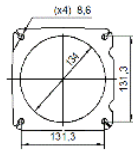

Fabrikant van **katalysatoren** en **deeltjesfilters**

NEDERLANDS ▾

PEUGEOT

FD1017Q

PK588

OBD

mm.
↔

490

7.10

Originele ref.:

1611321580, 1731Y7, 174007

MERK	MODEL	DATUM
PEUGEOT	307 2.0TD HDI DPF 1997 cc 79 Kw / 107 cv DW10ATED/F (RHS)	9/02>6/05

Ø 60 ext