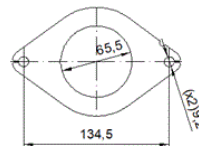

Originele ref.:

1393927080, 1393927080, 1640323780, 1642547880

MERK	MODEL	DATUM
CITROËN	JUMPER 2.2TD HDI DPF 2179 cc 88 Kw / 120 cv DW12RUE (4HA)	8/19>
CITROËN	JUMPER 2.2TD HDI DPF 2179 cc 103 Kw / 140 cv DW12RUD (4HB)	8/19>
CITROËN	JUMPER 2.2TD HDI DPF 2179 cc 121 Kw / 165 cv DW12RUC (4HH)	8/19>
FIAT	DUCATO 2.2TD MJTD DPF 2184 cc 88 Kw / 120 cv 46348913, 46349131	7/21>
FIAT	DUCATO 2.2TD MJTD DPF 2184 cc 103 Kw / 140 cv 46348913, 46349131	7/21>
FIAT	DUCATO 2.2TD MJTD DPF 2184 cc 118 Kw / 160 cv 46348913, 46349131	7/21>
FIAT	DUCATO 2.2TD MJTD DPF 2184 cc 132 Kw / 180 cv 46348913, 46349131	7/21>
OPEL	MOVANO 2.2TD CDTI DPF 2179 cc 88 Kw / 120 cv DW12RUE	9/21>
OPEL	MOVANO 2.2TD CDTI DPF 2179 cc 103 Kw / 140 cv DW12RUD	9/21>
OPEL	MOVANO 2.2TD CDTI DPF 2179 cc 121 Kw / 165 cv DW12RUC	9/21>
PEUGEOT	BOXER 2.2TD HDI DPF 2179 cc 88 Kw / 120 cv DW12RUE (4HA)	7/19>
PEUGEOT	BOXER 2.2TD HDI DPF 2179 cc 103 Kw / 140 cv DW12RUD (4HB)	7/19>
PEUGEOT	BOXER 2.2TD HDI DPF 2179 cc 121 Kw / 165 cv DW12RUC (4HH)	7/19>

Ø 70x90°