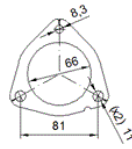

Originele ref.:

1637846280, 1647578280, 9824061080, 9829963580

MERK	MODEL	DATUM
CITROËN	C4 PICASSO 1.6i 16V GPF 1598 cc 133 Kw 181 cv EP6FADTXD (5GF)	4/18>
CITROËN	C4 SPACETOURER 1.6i 16V GPF 1598 cc 133 Kw 181 cv EP6FADTXD (5GF)	4/18>
CITROËN	C5 AIRCROSS 1.6i 16V GPF 1598 cc 133 Kw 181 cv EP6FADTXD (5GF)	11/18>
CITROËN	C5 X 1.6i 16V GPF 1598 cc 133 Kw 181 cv EP6FADTXD (5GF)	9/21>
DS	DS4 1.6i 16V GPF 1598 cc 133 Kw 181 cv EP6FADTXD (5GF)	10/21>10/22
DS	DS4 1.6i 16V GPF 1598 cc 162 Kw / 220 cv EP6FADTX (5GG)	10/21>8/22
DS	DS7 CROSSBACK 1.6i 16V GPF 1598 cc 133 Kw 181 cv EP6FADTXD (5GF)	9/17>
DS	DS7 CROSSBACK 1.6i 16V GPF 1598 cc 162 Kw / 220 cv EP6FADTX (5GG)	4/18>
DS	DS9 1.6i 16V GPF 1598 cc 162 Kw / 220 cv EP6FADTX (5GG)	9/20>3/22
OPEL	GRANDLAND X 1.6i 16V GPF 1598 cc 133 Kw 181 cv F16XHR (EP6FADTXD)	6/19>
PEUGEOT	308 1.6i 16V GPF 1598 cc 133 Kw 181 cv EP6FADTXD (5GF)	1/18>
PEUGEOT	308 1.6i 16V GPF 1598 cc 162 Kw / 220 cv EP6FADTX (5GG)	1/18>
PEUGEOT	308 1.6i 16V GPF 1598 cc 193 Kw / 262 cv EP6FADTR (EGX)	7/18>6/21
PEUGEOT	408 1.6i 16V GPF 1598 cc 133 Kw 181 cv EP6FADTXD (5GF)	12/22>
PEUGEOT	408 1.6i 16V GPF 1598 cc 193 Kw / 262 cv EP6FADTXHPE (5GG)	12/22>
PEUGEOT	508 1.6i 16V GPF 1598 cc 133 Kw 181 cv EP6FADTXD (5GF)	9/18>
PEUGEOT	508 1.6i 16V GPF 1598 cc 162 Kw / 220 cv EP6FADTX (5GG)	9/18>
PEUGEOT	3008 1.6i 16V GPF 1598 cc 133 Kw 181 cv EP6FADTXD (5GF)	7/18>
PEUGEOT	5008 1.6i 16V GPF 1598 cc 133 Kw 181 cv EP6FADTXD (5GF)	7/18>

Ø 79x90°