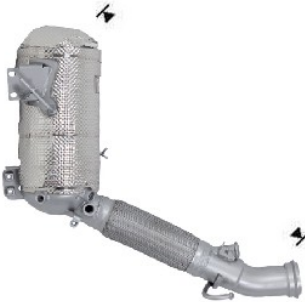

Fabrikant van **katalysatoren** en **deeltjesfilters**

NEDERLANDS ▾

BMW, BMW-MINI

FL5340Q

PK1472

650

10.70

Euro
6

Originele ref.:

18328583495, 18328583495

MERK	MODEL	DATUM
BMW	216D 1.5TD DPF 1496 cc 85 Kw / 116 cv B37C15A (B37B) F45, F46	3/18>
BMW	X1 16Sd 1.5TD DPF 1496 cc 85 Kw / 116 cv B37C15A (B37B) F48	3/18>
BMW	X2 16Sd 1.5TD DPF 1496 cc 85 Kw / 116 cv B37C15A (B37B) F39	3/18>
BMW-MINI	CLUBMAN One D 1.5TD DPF 1496 cc 85 Kw / 116 cv B37C15A (B37B) F54	3/18>
BMW-MINI	COUNTRYMAN One D 1.5TD DPF 1496 cc 85 Kw / 116 cv B37C15A (B37B) F60	3/18>

Ø 59,8 ext

Ø 84x140°

Ø 84,6 ext

Ø 65,5 int