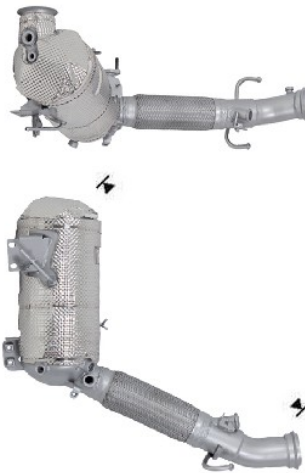

Fabrikant van **katalysatoren** en **deeltjesfilters**

NEDERLANDS ▾

BMW, BMW-MINI

FL5340Q

PK1472

650

10.70

Euro
6

Originele ref.:
18328583495

MERK	MODEL	DATUM
BMW	216D 1.5TD DPF 1496 cc 85 Kw / 116 cv B37C15A (B37B) F45, F46	3/18>
BMW	X1 16Sd 1.5TD DPF 1496 cc 85 Kw / 116 cv B37C15A (B37B) F48	3/18>
BMW	X2 16Sd 1.5TD DPF 1496 cc 85 Kw / 116 cv B37C15A (B37B) F39	3/18>
BMW-MINI	CLUBMAN One D 1.5TD DPF 1496 cc 85 Kw / 116 cv B37C15A (B37B) F54	3/18>
BMW-MINI	COUNTRYMAN One D 1.5TD DPF 1496 cc 85 Kw / 116 cv B37C15A (B37B) F60	3/18>

Ø 59,8 ext

Ø 84x140°

Ø 84,6 ext

Ø 65,5 int