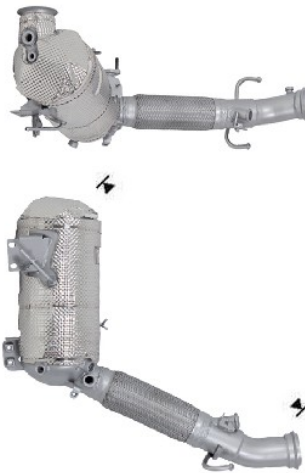

Fabrikant van **katalysatoren** en **deeltjesfilters**

NEDERLANDS

BMW, BMW-MINI

FL5340

PK1472

650

9.80

Euro 6

Originele ref.:
18328583495

MERK	MODEL	DATUM
BMW	216D 1.5TD DPF 1496 cc 85 Kw / 116 cv B37C15A (B37B) F45, F46	3/18>
BMW	X1 16Sd 1.5TD DPF 1496 cc 85 Kw / 116 cv B37C15A (B37B) F48	3/18>
BMW	X2 16Sd 1.5TD DPF 1496 cc 85 Kw / 116 cv B37C15A (B37B) F39	3/18>
BMW-MINI	CLUBMAN One D 1.5TD DPF 1496 cc 85 Kw / 116 cv B37C15A (B37B) F54	3/18>
BMW-MINI	COUNTRYMAN One D 1.5TD DPF 1496 cc 85 Kw / 116 cv B37C15A (B37B) F60	3/18>

Ø 59,8 ext.

Ø 84x140°

Ø 65,5 int

Ø 84,6 ext