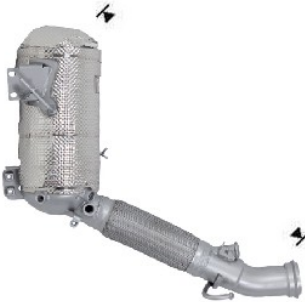

Fabrikant van **katalysatoren** en **deeltjesfilters**

NEDERLANDS ▾

BMW, BMW-MINI

FL5340

PK1472

650

9.80

Euro
6

Originele ref.:

18328583495, 18328583495

MERK	MODEL	DATUM
BMW	216D 1.5TD DPF 1496 cc 85 Kw / 116 cv B37C15A (B37B) F45, F46	3/18>
BMW	X1 16Sd 1.5TD DPF 1496 cc 85 Kw / 116 cv B37C15A (B37B) F48	3/18>
BMW	X2 16Sd 1.5TD DPF 1496 cc 85 Kw / 116 cv B37C15A (B37B) F39	3/18>
BMW-MINI	CLUBMAN One D 1.5TD DPF 1496 cc 85 Kw / 116 cv B37C15A (B37B) F54	3/18>
BMW-MINI	COUNTRYMAN One D 1.5TD DPF 1496 cc 85 Kw / 116 cv B37C15A (B37B) F60	3/18>

Ø 59,8 ext.

Ø 84x140°

Ø 65,5 int

Ø 84,6 ext