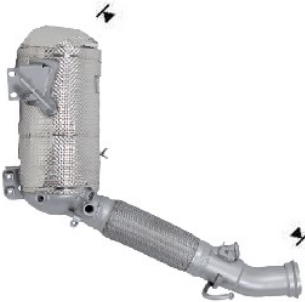

Fabrikant van **katalysatoren** en **deeltjesfilters**

NEDERLANDS ▾

BMW, BMW-MINI

FL5340Q

PK1472

650

10.70

Originele ref.:

18328583495, 18328583495

MERK	MODEL	DATUM
BMW	216D 1.5TD DPF 1496 cc 85 Kw / 116 cv B37C15A (B37B) F45, F46	3/18>
BMW	X1 16Sd 1.5TD DPF 1496 cc 85 Kw / 116 cv B37C15A (B37B) F48	3/18>
BMW	X2 16Sd 1.5TD DPF 1496 cc 85 Kw / 116 cv B37C15A (B37B) F39	3/18>
BMW-MINI	CLUBMAN One D 1.5TD DPF 1496 cc 85 Kw / 116 cv B37C15A (B37B) F54	3/18>
BMW-MINI	COUNTRYMAN One D 1.5TD DPF 1496 cc 85 Kw / 116 cv B37C15A (B37B) F60	3/18>

Ø 59,8 ext

Ø 84x140°

Ø 84,6 ext

Ø 65,5 int