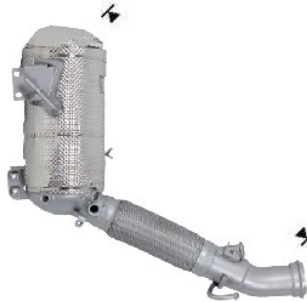

Fabrikant van **katalysatoren** en **deeltjesfilters**

NEDERLANDS ▾

BMW, BMW-MINI

FL5340Q

PK1472

650

10.70

Euro 6

Originele ref.:
18328583495

MERK	MODEL	DATUM
BMW	216D 1.5TD DPF 1496 cc 85 Kw / 116 cv B37C15A (B37B) F45, F46	3/18>
BMW	X1 16Sd 1.5TD DPF 1496 cc 85 Kw / 116 cv B37C15A (B37B) F48	3/18>
BMW	X2 16Sd 1.5TD DPF 1496 cc 85 Kw / 116 cv B37C15A (B37B) F39	3/18>
BMW-MINI	CLUBMAN One D 1.5TD DPF 1496 cc 85 Kw / 116 cv B37C15A (B37B) F54	3/18>
BMW-MINI	COUNTRYMAN One D 1.5TD DPF 1496 cc 85 Kw / 116 cv B37C15A (B37B) F60	3/18>

Ø 59,8 ext

Ø 84x140°

Ø 84,6 ext

Ø 65,5 int