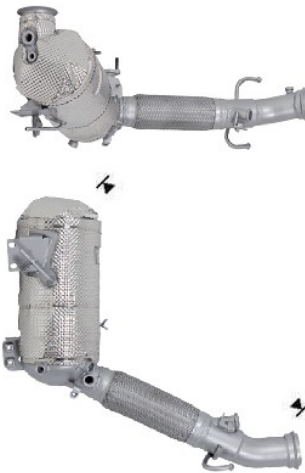

Fabrikant van **katalysatoren** en **deeltjesfilters**

NEDERLANDS

BMW, BMW-MINI

FL5340

PK1472

650

9.80

Euro
6

Originele ref.:

18328583495, 18328583495

MERK	MODEL	DATUM
BMW	216D 1.5TD DPF 1496 cc 85 Kw / 116 cv B37C15A (B37B) F45, F46	3/18>
BMW	X1 16Sd 1.5TD DPF 1496 cc 85 Kw / 116 cv B37C15A (B37B) F48	3/18>
BMW	X2 16Sd 1.5TD DPF 1496 cc 85 Kw / 116 cv B37C15A (B37B) F39	3/18>
BMW-MINI	CLUBMAN One D 1.5TD DPF 1496 cc 85 Kw / 116 cv B37C15A (B37B) F54	3/18>
BMW-MINI	COUNTRYMAN One D 1.5TD DPF 1496 cc 85 Kw / 116 cv B37C15A (B37B) F60	3/18>

Ø 59,8 ext.

Ø 84x140°

Ø 65,5 int

Ø 84,6 ext