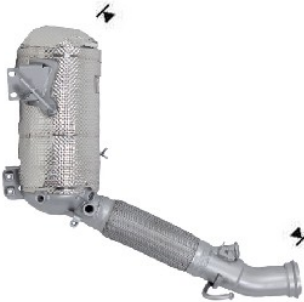

Fabrikant van **katalysatoren** en **deeltjesfilters**

NEDERLANDS ▾

BMW, BMW-MINI

FL5340

PK1472

650

9.80

Euro
6

Originele ref.:
18328583495

MERK	MODEL	DATUM
BMW	216D 1.5TD DPF 1496 cc 85 Kw / 116 cv B37C15A (B37B) F45, F46	3/18>
BMW	X1 16Sd 1.5TD DPF 1496 cc 85 Kw / 116 cv B37C15A (B37B) F48	3/18>
BMW	X2 16Sd 1.5TD DPF 1496 cc 85 Kw / 116 cv B37C15A (B37B) F39	3/18>
BMW-MINI	CLUBMAN One D 1.5TD DPF 1496 cc 85 Kw / 116 cv B37C15A (B37B) F54	3/18>
BMW-MINI	COUNTRYMAN One D 1.5TD DPF 1496 cc 85 Kw / 116 cv B37C15A (B37B) F60	3/18>

Ø 59,8 ext.

Ø 84x140°

Ø 65,5 int

Ø 84,6 ext