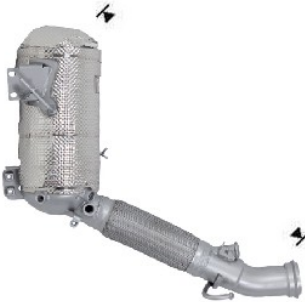

Fabrikant van **katalysatoren** en **deeltjesfilters**

NEDERLANDS

BMW, BMW-MINI

FL5340Q

PK1472

650

10.70

Euro 6

Originele ref.:

18328583495, 18328583495

MERK	MODEL	DATUM
BMW	216D 1.5TD DPF 1496 cc 85 Kw / 116 cv B37C15A (B37B) F45, F46	3/18>
BMW	X1 16Sd 1.5TD DPF 1496 cc 85 Kw / 116 cv B37C15A (B37B) F48	3/18>
BMW	X2 16Sd 1.5TD DPF 1496 cc 85 Kw / 116 cv B37C15A (B37B) F39	3/18>
BMW-MINI	CLUBMAN One D 1.5TD DPF 1496 cc 85 Kw / 116 cv B37C15A (B37B) F54	3/18>
BMW-MINI	COUNTRYMAN One D 1.5TD DPF 1496 cc 85 Kw / 116 cv B37C15A (B37B) F60	3/18>

Ø 59,8 ext

Ø 84x140°

Ø 84,6 ext

Ø 65,5 int