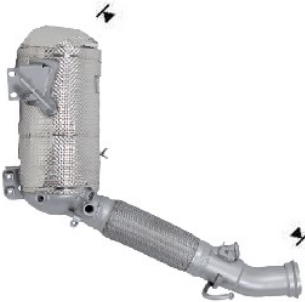

Fabrikant van **katalysatoren** en **deeltjesfilters**

NEDERLANDS ▾

BMW, BMW-MINI

FL5340Q

PK1472

650

10.70

Euro
6

Originele ref.:
18328583495

MERK	MODEL	DATUM
BMW	216D 1.5TD DPF 1496 cc 85 Kw / 116 cv B37C15A (B37B) F45, F46	3/18>
BMW	X1 16Sd 1.5TD DPF 1496 cc 85 Kw / 116 cv B37C15A (B37B) F48	3/18>
BMW	X2 16Sd 1.5TD DPF 1496 cc 85 Kw / 116 cv B37C15A (B37B) F39	3/18>
BMW-MINI	CLUBMAN One D 1.5TD DPF 1496 cc 85 Kw / 116 cv B37C15A (B37B) F54	3/18>
BMW-MINI	COUNTRYMAN One D 1.5TD DPF 1496 cc 85 Kw / 116 cv B37C15A (B37B) F60	3/18>

Ø 59,8 ext

Ø 84x140°

Ø 84,6 ext

Ø 65,5 int