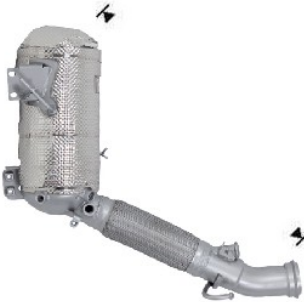

Fabrikant van **katalysatoren** en **deeltjesfilters**

NEDERLANDS ▾

BMW, BMW-MINI

FL5340

PK1472

650

9.80

Euro
6

Originele ref.:

18328583495, 18328583495

MERK	MODEL	DATUM
BMW	216D 1.5TD DPF 1496 cc 85 Kw / 116 cv B37C15A (B37B) F45, F46	3/18>
BMW	X1 16Sd 1.5TD DPF 1496 cc 85 Kw / 116 cv B37C15A (B37B) F48	3/18>
BMW	X2 16Sd 1.5TD DPF 1496 cc 85 Kw / 116 cv B37C15A (B37B) F39	3/18>
BMW-MINI	CLUBMAN One D 1.5TD DPF 1496 cc 85 Kw / 116 cv B37C15A (B37B) F54	3/18>
BMW-MINI	COUNTRYMAN One D 1.5TD DPF 1496 cc 85 Kw / 116 cv B37C15A (B37B) F60	3/18>

Ø 59,8 ext.

Ø 84x140°

Ø 65,5 int

Ø 84,6 ext