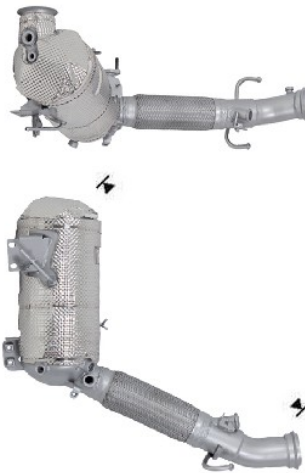

Fabrikant van **katalysatoren** en **deeltjesfilters**

NEDERLANDS

BMW, BMW-MINI

**FL5340**

PK1472

650

9.80

Euro 6

Originele ref.:  
18328583495

MERK	MODEL	DATUM
BMW	216D 1.5TD DPF 1496 cc 85 Kw / 116 cv B37C15A (B37B) F45, F46	3/18>
BMW	X1 16Sd 1.5TD DPF 1496 cc 85 Kw / 116 cv B37C15A (B37B) F48	3/18>
BMW	X2 16Sd 1.5TD DPF 1496 cc 85 Kw / 116 cv B37C15A (B37B) F39	3/18>
BMW-MINI	CLUBMAN One D 1.5TD DPF 1496 cc 85 Kw / 116 cv B37C15A (B37B) F54	3/18>
BMW-MINI	COUNTRYMAN One D 1.5TD DPF 1496 cc 85 Kw / 116 cv B37C15A (B37B) F60	3/18>

Ø 59,8 ext.

Ø 84x140°

Ø 65,5 int

Ø 84,6 ext