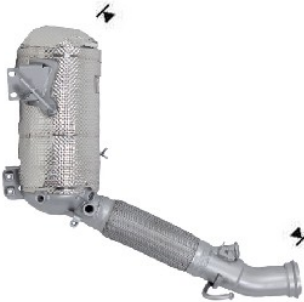

Fabrikant van **katalysatoren** en **deeltjesfilters**

NEDERLANDS

BMW, BMW-MINI

FL5340

PK1472

650

9.80

Euro
6

Originele ref.:
18328583495

MERK	MODEL	DATUM
BMW	216D 1.5TD DPF 1496 cc 85 Kw / 116 cv B37C15A (B37B) F45, F46	3/18>
BMW	X1 16Sd 1.5TD DPF 1496 cc 85 Kw / 116 cv B37C15A (B37B) F48	3/18>
BMW	X2 16Sd 1.5TD DPF 1496 cc 85 Kw / 116 cv B37C15A (B37B) F39	3/18>
BMW-MINI	CLUBMAN One D 1.5TD DPF 1496 cc 85 Kw / 116 cv B37C15A (B37B) F54	3/18>
BMW-MINI	COUNTRYMAN One D 1.5TD DPF 1496 cc 85 Kw / 116 cv B37C15A (B37B) F60	3/18>

Ø 59,8 ext.

Ø 84x140°

Ø 65,5 int

Ø 84,6 ext