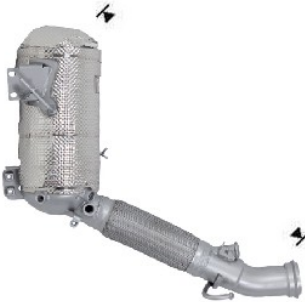

Fabrikant van **katalysatoren** en **deeltjesfilters**

NEDERLANDS

BMW, BMW-MINI

**FL5340**

PK1472

650

9.80

Euro 6

Originele ref.:

18328583495, 18328583495

| MERK            | MODEL   | DATUM           |
|-----------------|---|-----------------|
| BMW             | 216D 1.5TD DPF 1496 cc 85 Kw / 116 cv B37C15A (B37B) F45, F46               | 3/18>           |
| BMW             | X1 16Sd 1.5TD DPF 1496 cc 85 Kw / 116 cv B37C15A (B37B) F48                 | 3/18>           |
| BMW             | X2 16Sd 1.5TD DPF 1496 cc 85 Kw / 116 cv B37C15A (B37B) F39                 | 3/18>           |
| <b>BMW-MINI</b> | <b>CLUBMAN One D 1.5TD DPF 1496 cc 85 Kw / 116 cv B37C15A (B37B) F54</b>    | <b>3/18&gt;</b> |
| <b>BMW-MINI</b> | <b>COUNTRYMAN One D 1.5TD DPF 1496 cc 85 Kw / 116 cv B37C15A (B37B) F60</b> | <b>3/18&gt;</b> |

Ø 59,8 ext.

Ø 84x140°

Ø 65,5 int

Ø 84,6 ext