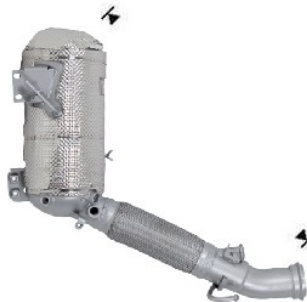

Fabrikant van **katalysatoren** en **deeltjesfilters**

NEDERLANDS ▾

BMW, BMW-MINI

FL5340Q

PK1472

650

10.70

Euro
6

Originele ref.:

18328583495, 18328583495

MERK	MODEL	DATUM
BMW	216D 1.5TD DPF 1496 cc 85 Kw / 116 cv B37C15A (B37B) F45, F46	3/18>
BMW	X1 16Sd 1.5TD DPF 1496 cc 85 Kw / 116 cv B37C15A (B37B) F48	3/18>
BMW	X2 16Sd 1.5TD DPF 1496 cc 85 Kw / 116 cv B37C15A (B37B) F39	3/18>
BMW-MINI	CLUBMAN One D 1.5TD DPF 1496 cc 85 Kw / 116 cv B37C15A (B37B) F54	3/18>
BMW-MINI	COUNTRYMAN One D 1.5TD DPF 1496 cc 85 Kw / 116 cv B37C15A (B37B) F60	3/18>

Ø 59,8 ext

Ø 84x140°

Ø 84,6 ext

Ø 65,5 int