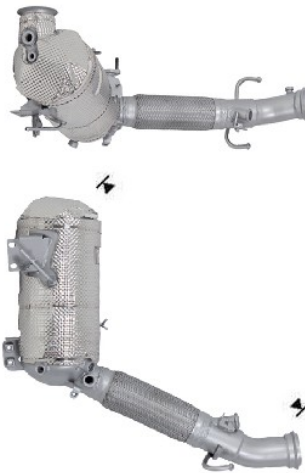

Fabrikant van **katalysatoren** en **deeltjesfilters**

NEDERLANDS ▾

BMW, BMW-MINI

FL5340

PK1472

650

9.80

Euro
6

Originele ref.:
18328583495

MERK	MODEL	DATUM
BMW	216D 1.5TD DPF 1496 cc 85 Kw / 116 cv B37C15A (B37B) F45, F46	3/18>
BMW	X1 16Sd 1.5TD DPF 1496 cc 85 Kw / 116 cv B37C15A (B37B) F48	3/18>
BMW	X2 16Sd 1.5TD DPF 1496 cc 85 Kw / 116 cv B37C15A (B37B) F39	3/18>
BMW-MINI	CLUBMAN One D 1.5TD DPF 1496 cc 85 Kw / 116 cv B37C15A (B37B) F54	3/18>
BMW-MINI	COUNTRYMAN One D 1.5TD DPF 1496 cc 85 Kw / 116 cv B37C15A (B37B) F60	3/18>

Ø 59,8 ext.

Ø 84x140°

Ø 65,5 int

Ø 84,6 ext