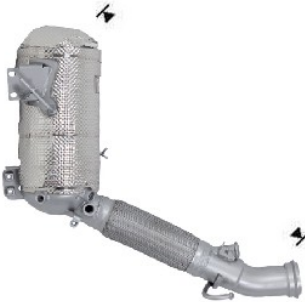

Fabrikant van **katalysatoren** en **deeltjesfilters**

NEDERLANDS

BMW, BMW-MINI

FL5340

PK1472

650

9.80

Euro 6

Originele ref.:

18328583495, 18328583495

MERK	MODEL	DATUM
BMW	216D 1.5TD DPF 1496 cc 85 Kw / 116 cv B37C15A (B37B) F45, F46	3/18>
BMW	X1 16Sd 1.5TD DPF 1496 cc 85 Kw / 116 cv B37C15A (B37B) F48	3/18>
BMW	X2 16Sd 1.5TD DPF 1496 cc 85 Kw / 116 cv B37C15A (B37B) F39	3/18>
BMW-MINI	CLUBMAN One D 1.5TD DPF 1496 cc 85 Kw / 116 cv B37C15A (B37B) F54	3/18>
BMW-MINI	COUNTRYMAN One D 1.5TD DPF 1496 cc 85 Kw / 116 cv B37C15A (B37B) F60	3/18>

Ø 59,8 ext.

Ø 84x140°

Ø 65,5 int

Ø 84,6 ext