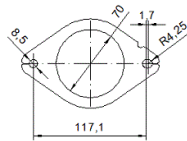

Originele ref.:

200100412R, 2002000Q2D, 95520936

MERK	MODEL	DATUM
NISSAN	NV400 2.3TD DCI FWD DPF 2298 cc 81 Kw / 110 cv M9T 704	7/14>
NISSAN	NV400 2.3TD DCI FWD DPF 2298 cc 96 Kw / 131 cv M9T 704	6/16>
NISSAN	NV400 2.3TD DCI FWD DPF 2298 cc 107 Kw / 146 cv M9T 706	7/15>
NISSAN	NV400 2.3TD DCI FWD DPF 2298 cc 125 Kw / 170 cv M9T 706	7/15>
OPEL	MOVANO 2.3TD CDTI FWD DPF 2298 cc 81 Kw / 110 cv M9T 704	7/14>
OPEL	MOVANO 2.3TD CDTI FWD DPF 2298 cc 96 Kw / 131 cv M9T 704	7/15>
OPEL	MOVANO 2.3TD CDTI FWD DPF 2298 cc 107 Kw / 146 cv M9T 706	7/15>
OPEL	MOVANO 2.3TD CDTI FWD DPF 2298 cc 125 Kw / 170 cv M9T 706	7/15>
RENAULT	MASTER 2.3TD DCI FWD DPF 2298 cc 81 Kw / 110 cv M9T 704	5/14>
RENAULT	MASTER 2.3TD DCI FWD DPF 2298 cc 96 Kw / 131 cv M9T 704	10/16>
RENAULT	MASTER 2.3TD DCI FWD DPF 2298 cc 107 Kw / 146 cv M9T 706	7/15>
RENAULT	MASTER 2.3TD DCI FWD DPF 2298 cc 125 Kw / 170 cv M9T 706	5/15>

Ø 50,8 ext.