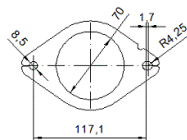

Originele ref.:

2001000Q3R, 200100412R, 200101038r, 2002000Q2D, 95520936

MERK	MODEL	DATUM
NISSAN	NV400 2.3TD DCI FWD DPF 2298 cc 81 Kw / 110 cv M9T 704	7/14>
NISSAN	<b>NV400 2.3TD DCI FWD DPF 2298 cc 96 Kw / 131 cv M9T 704</b>	6/16>
NISSAN	NV400 2.3TD DCI FWD DPF 2298 cc 107 Kw / 146 cv M9T 708	11/21>
NISSAN	NV400 2.3TD DCI FWD DPF 2298 cc 107 Kw / 146 cv M9T 706	7/15>
NISSAN	NV400 2.3TD DCI FWD DPF 2298 cc 120 Kw / 163 cv M9T 708	11/21>
NISSAN	NV400 2.3TD DCI FWD DPF 2298 cc 125 Kw / 170 cv M9T 706	7/15>
OPEL	MOVANO 2.3TD CDTI FWD DPF 2298 cc 81 Kw / 110 cv M9T 704	7/14>
OPEL	MOVANO 2.3TD CDTI FWD DPF 2298 cc 96 Kw / 131 cv M9T 704	7/15>
OPEL	MOVANO 2.3TD CDTI FWD DPF 2298 cc 107 Kw / 146 cv M9T 706	7/15>
OPEL	MOVANO 2.3TD CDTI FWD DPF 2298 cc 125 Kw / 170 cv M9T 706	7/15>
RENAULT	MASTER 2.3TD DCI FWD DPF 2298 cc 81 Kw / 110 cv M9T 704	5/14>
RENAULT	MASTER 2.3TD DCI FWD DPF 2298 cc 96 Kw / 131 cv M9T 704	10/16>
RENAULT	MASTER 2.3TD DCI FWD DPF 2298 cc 107 Kw / 146 cv M9T 706	7/15>
RENAULT	MASTER 2.3TD DCI FWD DPF 2298 cc 107 Kw / 146 cv M9T 708	11/21>
RENAULT	MASTER 2.3TD DCI FWD DPF 2298 cc 120 Kw / 163 cv M9T 708	11/21>
RENAULT	MASTER 2.3TD DCI FWD DPF 2298 cc 125 Kw / 170 cv M9T 706	5/15>

Ø 50,8 ext.