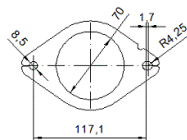

Originele ref.:

2001000Q3R, 200100412R, 200101038R, 2002000Q2D, 95520936

MERK	MODEL	DATUM
NISSAN	NV400 2.3TD DCI FWD DPF 2298 cc 81 Kw / 110 cv M9T 704	7/14>
NISSAN	NV400 2.3TD DCI FWD DPF 2298 cc 96 Kw / 131 cv M9T 704	6/16>
NISSAN	NV400 2.3TD DCI FWD DPF 2298 cc 107 Kw / 146 cv M9T 708	11/21>
NISSAN	NV400 2.3TD DCI FWD DPF 2298 cc 107 Kw / 146 cv M9T 706	7/15>
NISSAN	NV400 2.3TD DCI FWD DPF 2298 cc 120 Kw / 163 cv M9T 708	11/21>
NISSAN	NV400 2.3TD DCI FWD DPF 2298 cc 125 Kw / 170 cv M9T 706	7/15>
OPEL	MOVANO 2.3TD CDTI FWD DPF 2298 cc 81 Kw / 110 cv M9T 704	7/14>
OPEL	MOVANO 2.3TD CDTI FWD DPF 2298 cc 96 Kw / 131 cv M9T 704	7/15>
OPEL	MOVANO 2.3TD CDTI FWD DPF 2298 cc 107 Kw / 146 cv M9T 706	7/15>
OPEL	MOVANO 2.3TD CDTI FWD DPF 2298 cc 125 Kw / 170 cv M9T 706	7/15>
RENAULT	MASTER 2.3TD DCI FWD DPF 2298 cc 81 Kw / 110 cv M9T 704	5/14>
RENAULT	MASTER 2.3TD DCI FWD DPF 2298 cc 96 Kw / 131 cv M9T 704	10/16>
RENAULT	MASTER 2.3TD DCI FWD DPF 2298 cc 107 Kw / 146 cv M9T 706	7/15>
RENAULT	MASTER 2.3TD DCI FWD DPF 2298 cc 107 Kw / 146 cv M9T 708	11/21>
RENAULT	MASTER 2.3TD DCI FWD DPF 2298 cc 120 Kw / 163 cv M9T 708	11/21>
RENAULT	MASTER 2.3TD DCI FWD DPF 2298 cc 125 Kw / 170 cv M9T 706	5/15>

Ø 50,8 ext.