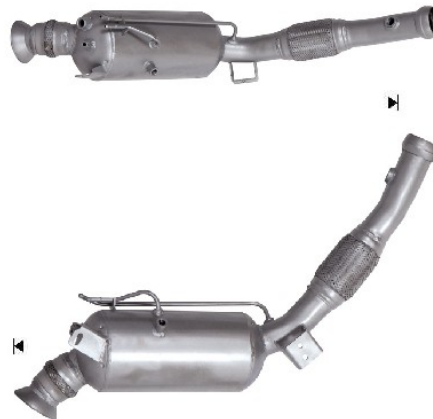

Fabrikant van **katalysatoren** en **deeltjesfilters**

NEDERLANDS ▾

MERCEDES

**FD5238Q**

PK1087

960

8.50

Euro  
6

Originele ref.:

4474900083, 4474903700

MERK	MODEL	DATUM
MERCEDES	MARCO POLO 200 2.1TD CDI DPF 2143 cc 100 Kw / 136 cv 651950 (447)	3/15>2/19
MERCEDES	MARCO POLO 220 2.1TD CDI DPF 2143 cc 120 Kw / 163 cv 651950 (447)	3/15>2/19
MERCEDES	MARCO POLO 250 2.1TD CDI DPF 2143 cc 140 Kw / 190 cv 651950 (447)	3/15>2/19
MERCEDES	<b>V200 2.1TD CDI DPF 2143 cc 100 Kw / 136 cv 651950 (447)</b>	4/15>2/19
MERCEDES	V220 2.1TD CDI DPF 2143 cc 120 Kw / 163 cv 651950 (447)	4/15>2/19
MERCEDES	V250 2.1TD CDI DPF 2143 cc 140 Kw / 190 cv 651950 (447)	12/14>2/19
MERCEDES	VITO 114TD 2.1TD CDI DPF 2143 cc 100 Kw / 136 cv 651950 (447)	9/14>2/19
MERCEDES	VITO 116TD 2.1TD CDI DPF 2143 cc 120 Kw / 163 cv 651950 (447)	9/14>2/19
MERCEDES	VITO 119TD 2.1TD CDI DPF 2143 cc 140 Kw / 190 cv 651950 (447)	9/14>2/19

Ø 74,2 ext.