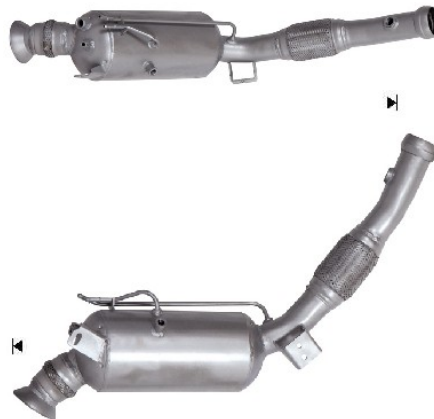

Fabrikant van **katalysatoren** en **deeltjesfilters**

NEDERLANDS ▾

MERCEDES

FD5238Q

PK1087

960

8.50

Euro
6

Originele ref.:

4474900083, 4474903700

MERK	MODEL	DATUM
MERCEDES	MARCO POLO 200 2.1TD CDI DPF 2143 cc 100 Kw / 136 cv 651950 (447)	3/15>2/19
MERCEDES	MARCO POLO 220 2.1TD CDI DPF 2143 cc 120 Kw / 163 cv 651950 (447)	3/15>2/19
MERCEDES	MARCO POLO 250 2.1TD CDI DPF 2143 cc 140 Kw / 190 cv 651950 (447)	3/15>2/19
MERCEDES	V200 2.1TD CDI DPF 2143 cc 100 Kw / 136 cv 651950 (447)	4/15>2/19
MERCEDES	V220 2.1TD CDI DPF 2143 cc 120 Kw / 163 cv 651950 (447)	4/15>2/19
MERCEDES	V250 2.1TD CDI DPF 2143 cc 140 Kw / 190 cv 651950 (447)	12/14>2/19
MERCEDES	VITO 114TD 2.1TD CDI DPF 2143 cc 100 Kw / 136 cv 651950 (447)	9/14>2/19
MERCEDES	VITO 116TD 2.1TD CDI DPF 2143 cc 120 Kw / 163 cv 651950 (447)	9/14>2/19
MERCEDES	VITO 119TD 2.1TD CDI DPF 2143 cc 140 Kw / 190 cv 651950 (447)	9/14>2/19

Ø 74,2 ext.